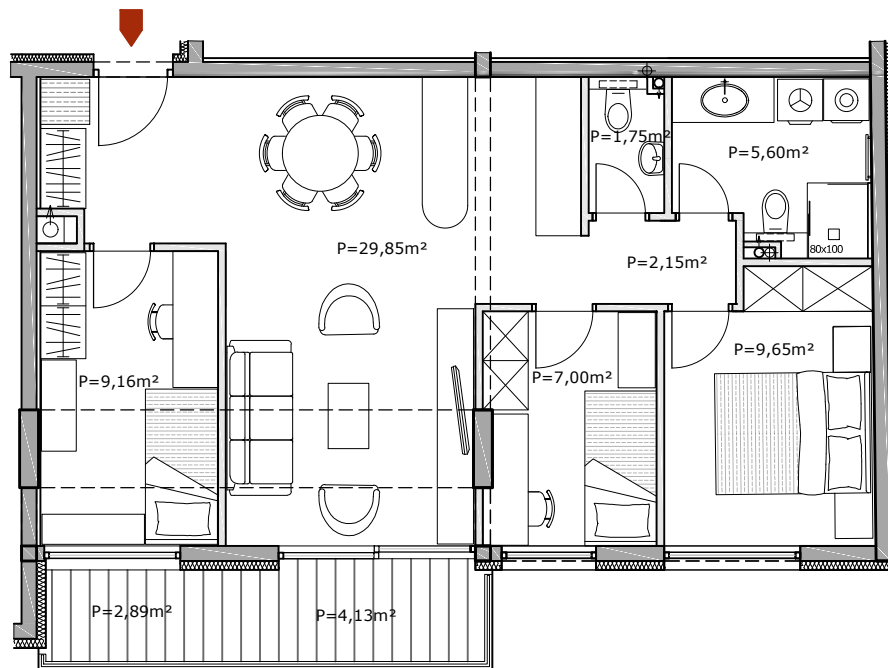

UKUPNA POVRŠINA: 69,39m²

STAN 16 - IV kat

Selska cesta