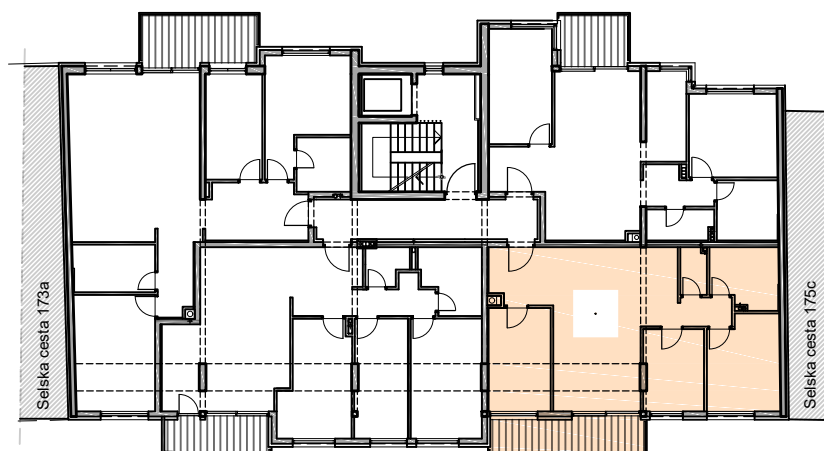

UKUPNA POVRŠINA: 69,39m²

STAN 16 - IV kat

Selska cesta